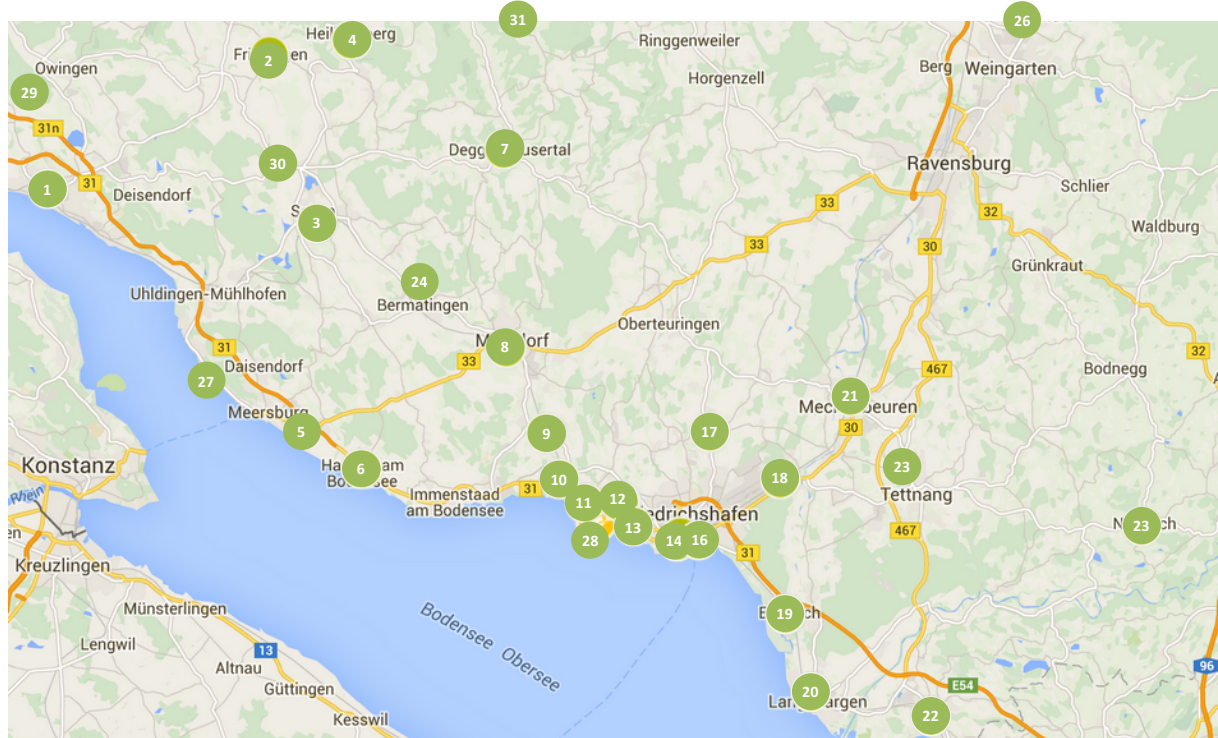

emma Ladesäulen-Übersicht

Hier sehen Sie eine Übersicht der emma-Ladesäulen an denen aufgeladen werden kann:

Kartendaten © 2016 GeoBasis-DE/BKG (©2009), Google

Nr.	Anschrift	Nr.	Anschrift
1	88662 Überlingen, Hizlerstr. Parkplatz Bahnhof	16	88045 Friedrichshafen, Eckenerstt. 16
2	88699 Frickingen, Kirchstr. 18	17	88048 Friedrichshafen/Ailingen, Hauptstr. 2
3	88682 Salem, Bahnhofstr. 126	18	88046 Friedrichshafen, Am Flugplatz 64
4	88633 Heiligenberg, Schulstr. 5	19	88097 Eriskirch, Bahnhofstr. 24
5	88709 Meersburg, Schützenstr. 1	20	88085 Langenargen, Friedrichshafener Str. 63
6	88709 Hagnau am Bodensee, Hauptstr. 5/1	21	88074 Meckenbeuren, Bahnhof 1
7	88693 Deggenhausertal/Wittenh., Tschasarteter Pl. 7	22	88079 Kressbronn, Nonnenbacher Weg 30
8	88677 Markdorf, Eisenbahnstr. 1	23	88099 Neukirch, Schulstr. 3
9	88048 Friedrichshafen/Kluftern, Bahnhofstr. 13	24	88353 Kißlegg, Schlosstr. 5
10	88048 Friedrichshafen/Fischbach, Eisenbahnstr. 15	25	88697 Bermatingen, Bahnhofstr. 18
11	88048 Friedrichshafen/Manzell, Dornierstr. 3	26	88339 Bad Waldsee, Badstr. 11 (Therme)
12a	88045 Friedrichshafen, Fallenbrunnen 17 Säule I	27	88718 Daisendorf, Unterösch 1
12b	88045 Friedrichshafen, Fallenbrunnen 17 Säule II	28	88045 Friedrichshafen, Am Seemoser Horn 20
13	88045 Friedrichshafen, Albrechtstr. 77	29	88696 Owingen, Schulstr. 3
14	88045 Friedrichshafen, Bahnhofplatz 2	30	88682 Salem, Im Schlossbezirk 2 (Schloss Parkplatz)
15	88045 Friedrichshafen, Charlottenstr. 2	31	88271 Wilhelmsdorf, Riedhauser Str. 9
		32	88069 Tettngang, Elektronikschule, Oberhoferstr. 23